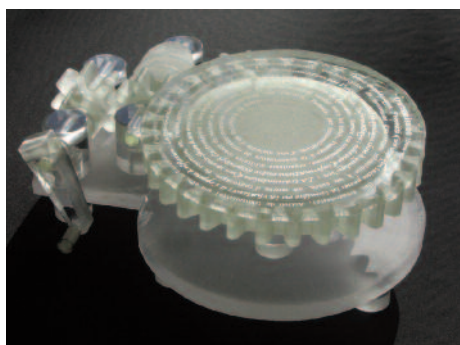

Lecteur de disque, 2008