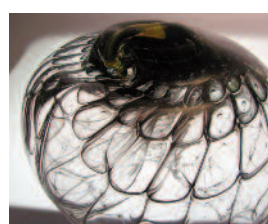

- **Jorg Zimmermann**
  Exposition au Musée du
  Cristal Saint-Louis à Saint-
  Louis-lès-Bitche
  De juin 2009 à mai 2010